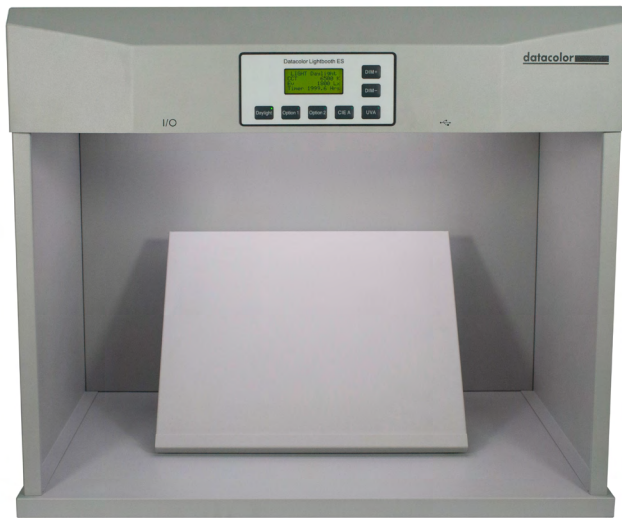

Datacolor® Lightbooth ES

结构紧凑, 性价比高

Datacolor Lightbooth ES 标准光源对色灯箱为视觉颜色评估提供了高性价比解决方案。其紧凑的设计确保即使在较小空间内也可以进行必要的颜色评估, 不仅节省占地空间, 而且确保颜色比较性能可靠。

这款紧凑型灯箱配备了五个光源, 包括 D65 日光和可选的 LED 光源, 使其成为视觉颜色评估的重要解决方案。

Datacolor Lightbooth ES 附带可选的灯箱[验证服务](#), 其中包括定期校准和更换光源, 确保符合行业标准并对视觉评估充满信心。

客户价值

广泛适用于各行业

其占地空间小, 广泛适用于纺织、塑料、电子等需要进行颜色检测和质量控制的行业。

轻松适应各种照明环境

它配备了五种光源, 能够模拟多种标准照明条件, 并有效地适应各种光照环境。

确保整个观察区域光照均匀

该标准光源对色灯箱配备了光学中性漫射器, 旨在使整个观察区域的光照强度保持一致。

实现准确的视觉颜色评估

用户可以根据不同的使用场景调整光照强度, 确保视觉颜色评估的准确性。

减少不必要的停机时间

其简约的 LCD 显示屏可直观地显示每个光源的使用寿命提醒, 这对减少不必要的停机时间和维护工作至关重要。

为您的应用选择合适的灰色：

Neutral 7

用于工业应用, 包括涂料、塑料、纺织品和各种非图形艺术行业。

Neutral 5

适用于各种成像应用, 包括视频编辑、工程应用和图像科学领域。

技术规格

Datacolor Lightbooth ES	
观察区域	
	42 x 64 x 48 厘米 17 x 25 x 19 英寸
光源数量	
	5
光源配置	
120 伏标准配置	D65, A, UV, CWF, TL83 or D65, A, UV, CWF, TL84
220 伏标准配置	D65, A, UV, CWF, TL83 or D65, A, UV, CWF, TL84
可选光源	LED 3500K, LED 4000K, U35
功能特点	
光照强度可调	✓ (except for A)
按键控制	✓
液晶显示屏	✓
使用时间计时器	✓
光学中性漫射器	✓
观察空间环境颜色	蒙赛尔 N7 灰色(默认), 蒙赛尔 N5 灰色(可选)
45°观察台	✓
服务到期提醒	✓
物理规格	
物理尺寸(高 x 宽 x 深)	59 x 70 x 54 厘米 23 x 27 x 21 英寸
净重	29 千克 63 磅
运输重量	34 千克 74 磅
符合标准	
	ASTM D1729, AS 1580.6001.1, ISO 3668, ISO 13076, ISO 23603(CIE S012/E), AATCC EP9, DIN 6173, CIE 51.2