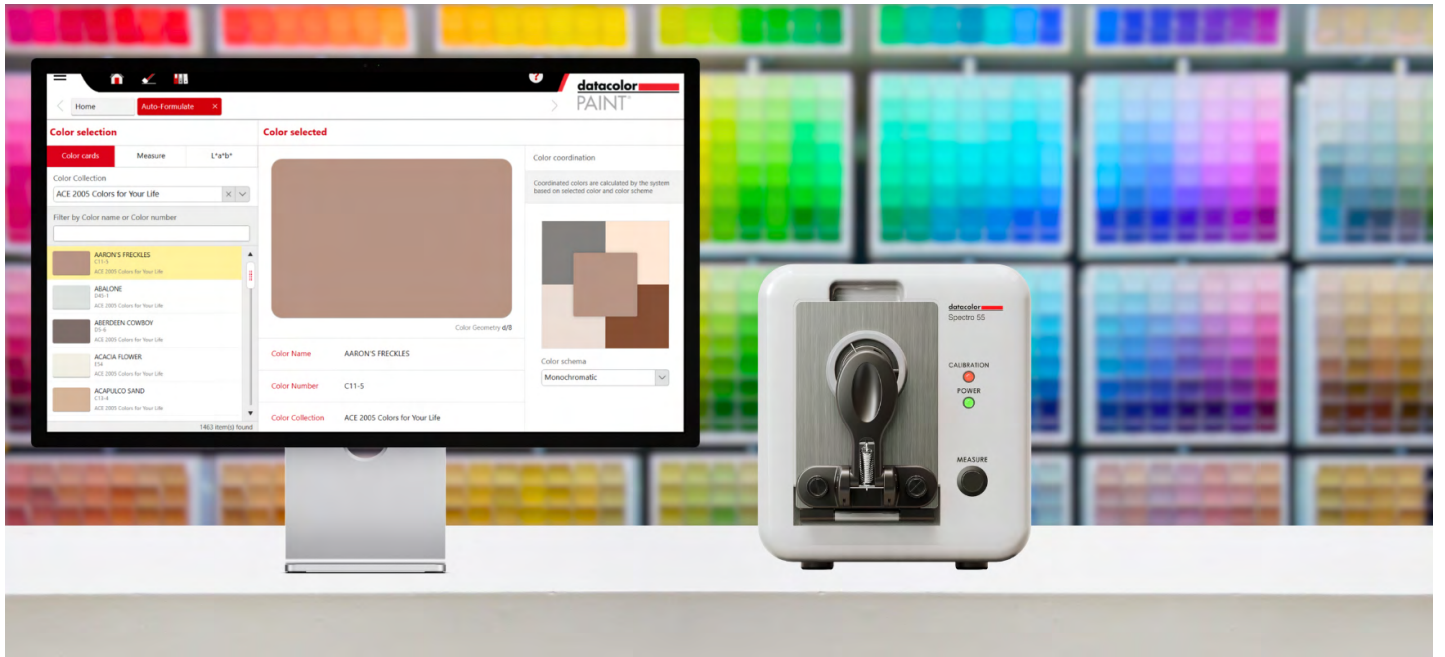

# Datacolor® Spectro 55

零售油漆店经济实惠的选择

Datacolor Spectro 55 专为零售涂料店设计，是希望通过提供配色服务来发展业务的涂料零售商的理想选择

**成本效益：**价格具有吸引力，适合进入定制配色服务或预算紧张的商店。

**坚固而紧凑：**易于使用的台式设计，不会为了经济性而牺牲质量。

**业务助推器：**通过启用个性化色彩解决方案并最大限度地减少浪费来提高销售额和客户忠诚度。

## 促进销售并建立忠诚度

使用 Datacolor Spectro 55 提供客户的灵感色彩，推动涂料销售并巩固您作为优质涂料商店的声誉。