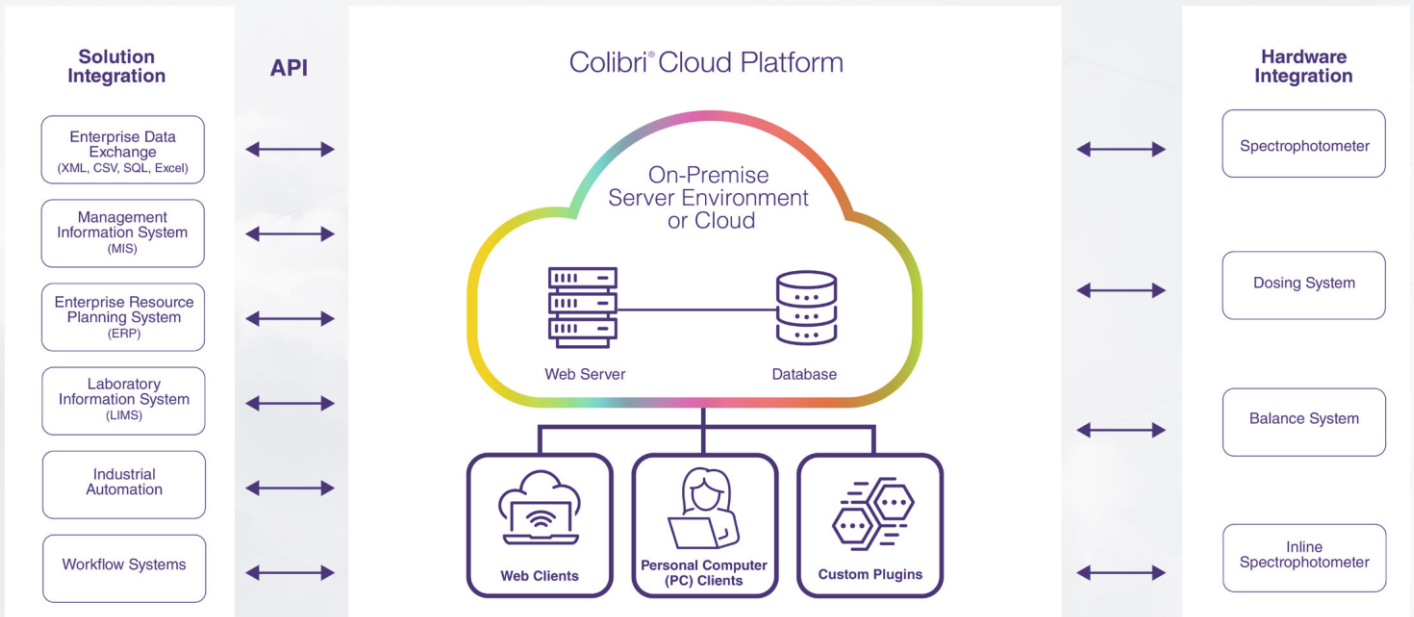

Geeignet für On-Premise (Rechenzentren) und Cloud

Colibri® cloud
Perfect match every time, everywhere

Buchen Sie eine Demo und finden Sie heraus, wie Colibri® Cloud Ihr Unternehmen unterstützen kann!

Besuchen Sie uns auf
www.datacolor.com/colibri

Datacolor, Gartenstrasse 95, CH-4052 Basel, +41 61 524 00 20